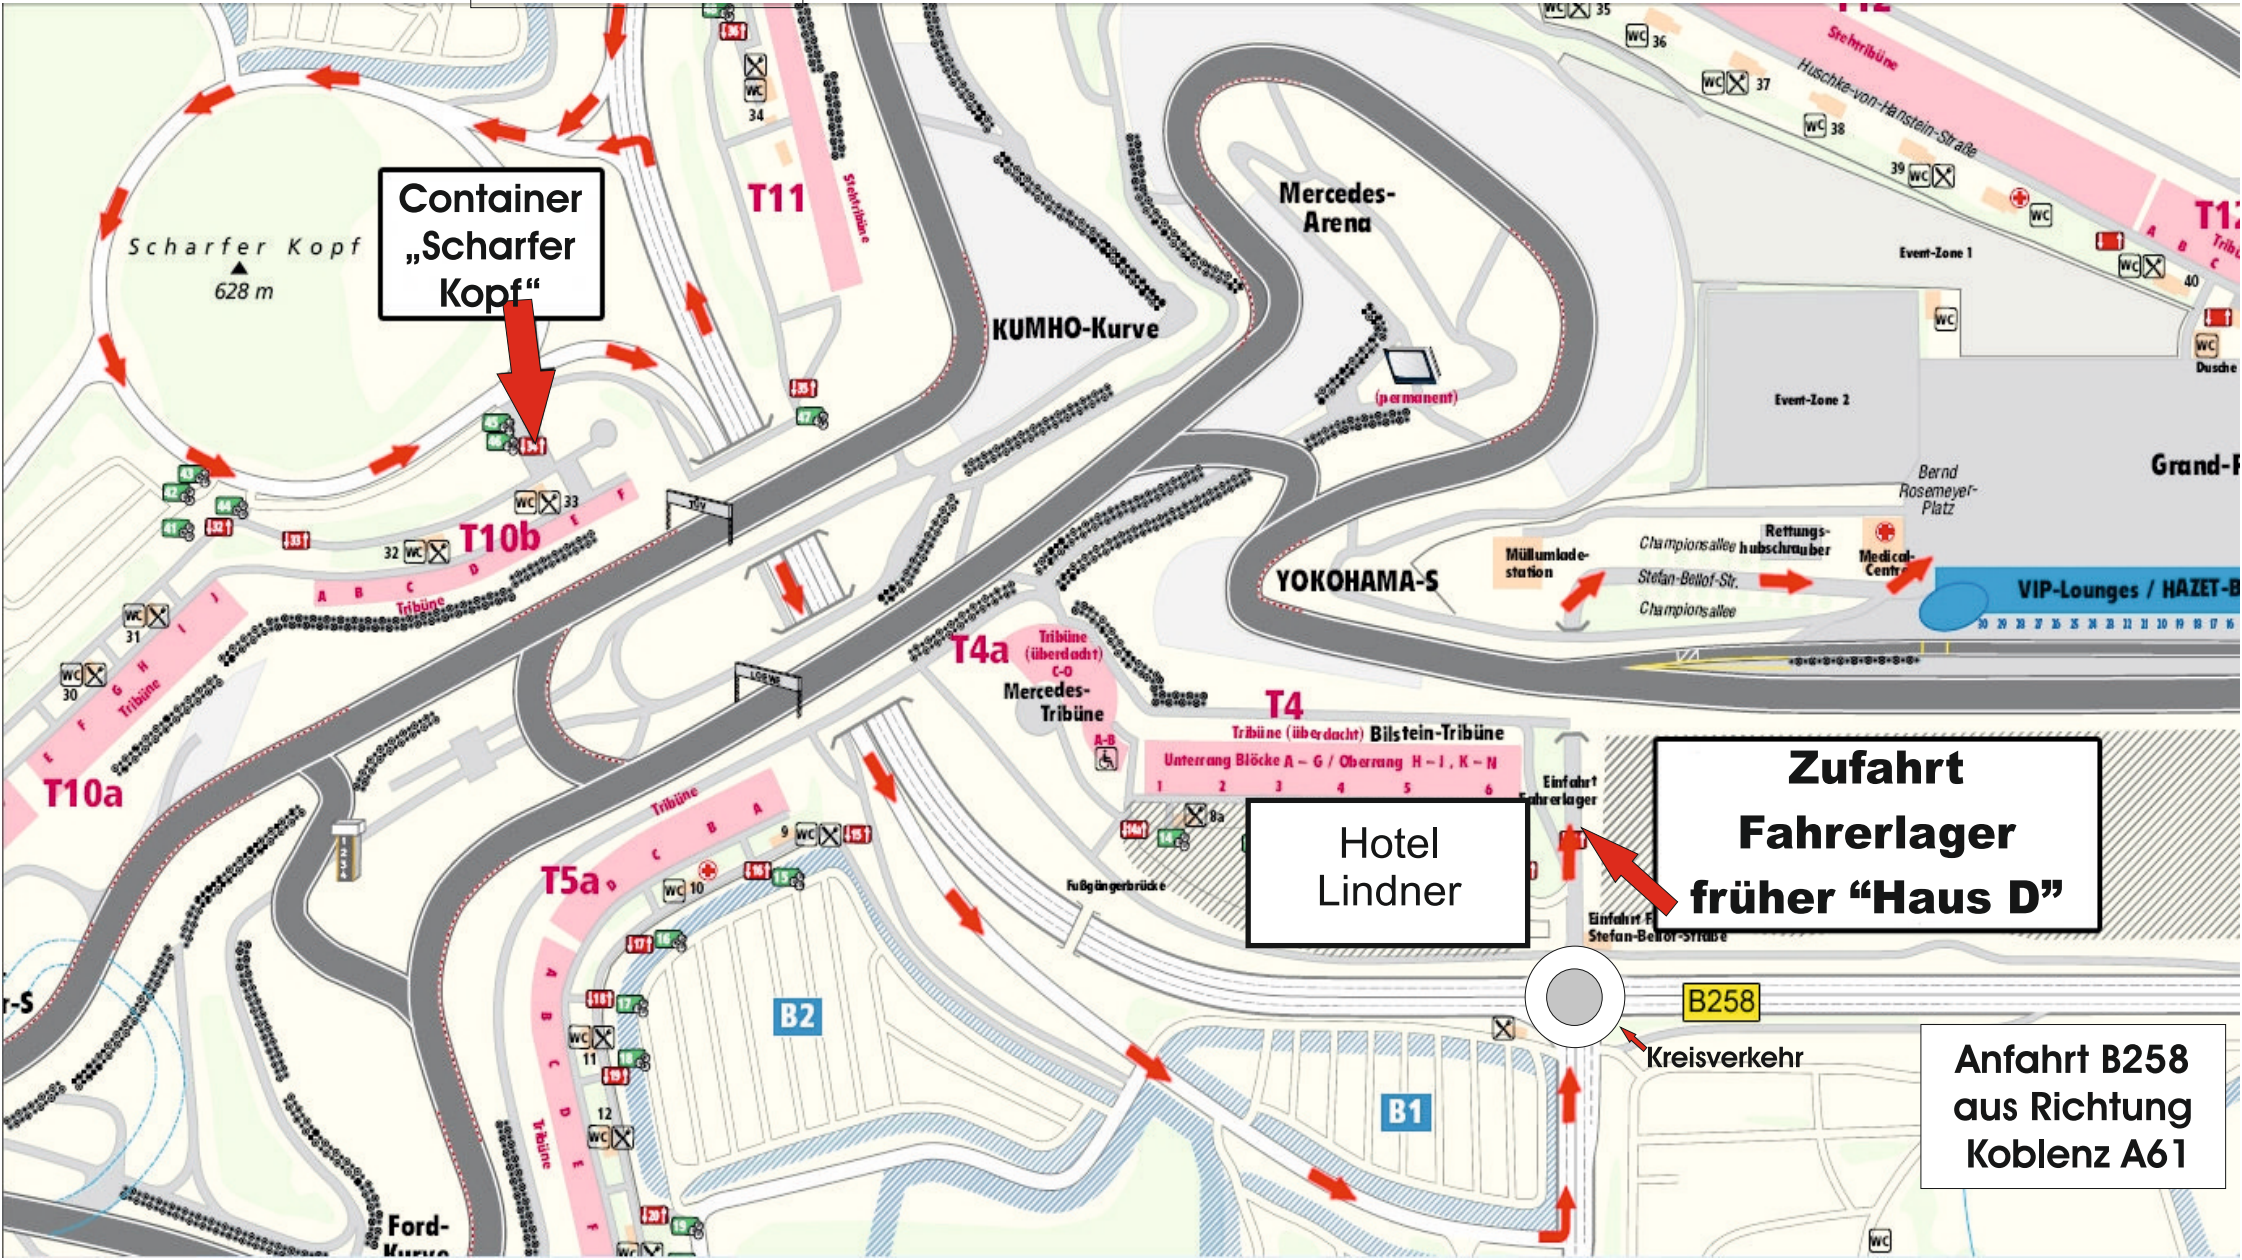

Anfahrt B258  
aus Richtung  
Blankenheim A1

# Zufahrt Welcome Center „Scharfer Kopf“ und Hazet - Fahrerlager

Container  
„Scharfer  
Kopf“

Zufahrt  
Fahrerlager  
früher „Haus D“

Hotel  
Lindner

Anfahrt B258  
aus Richtung  
Koblenz A1

B258  
Kreisverkehr