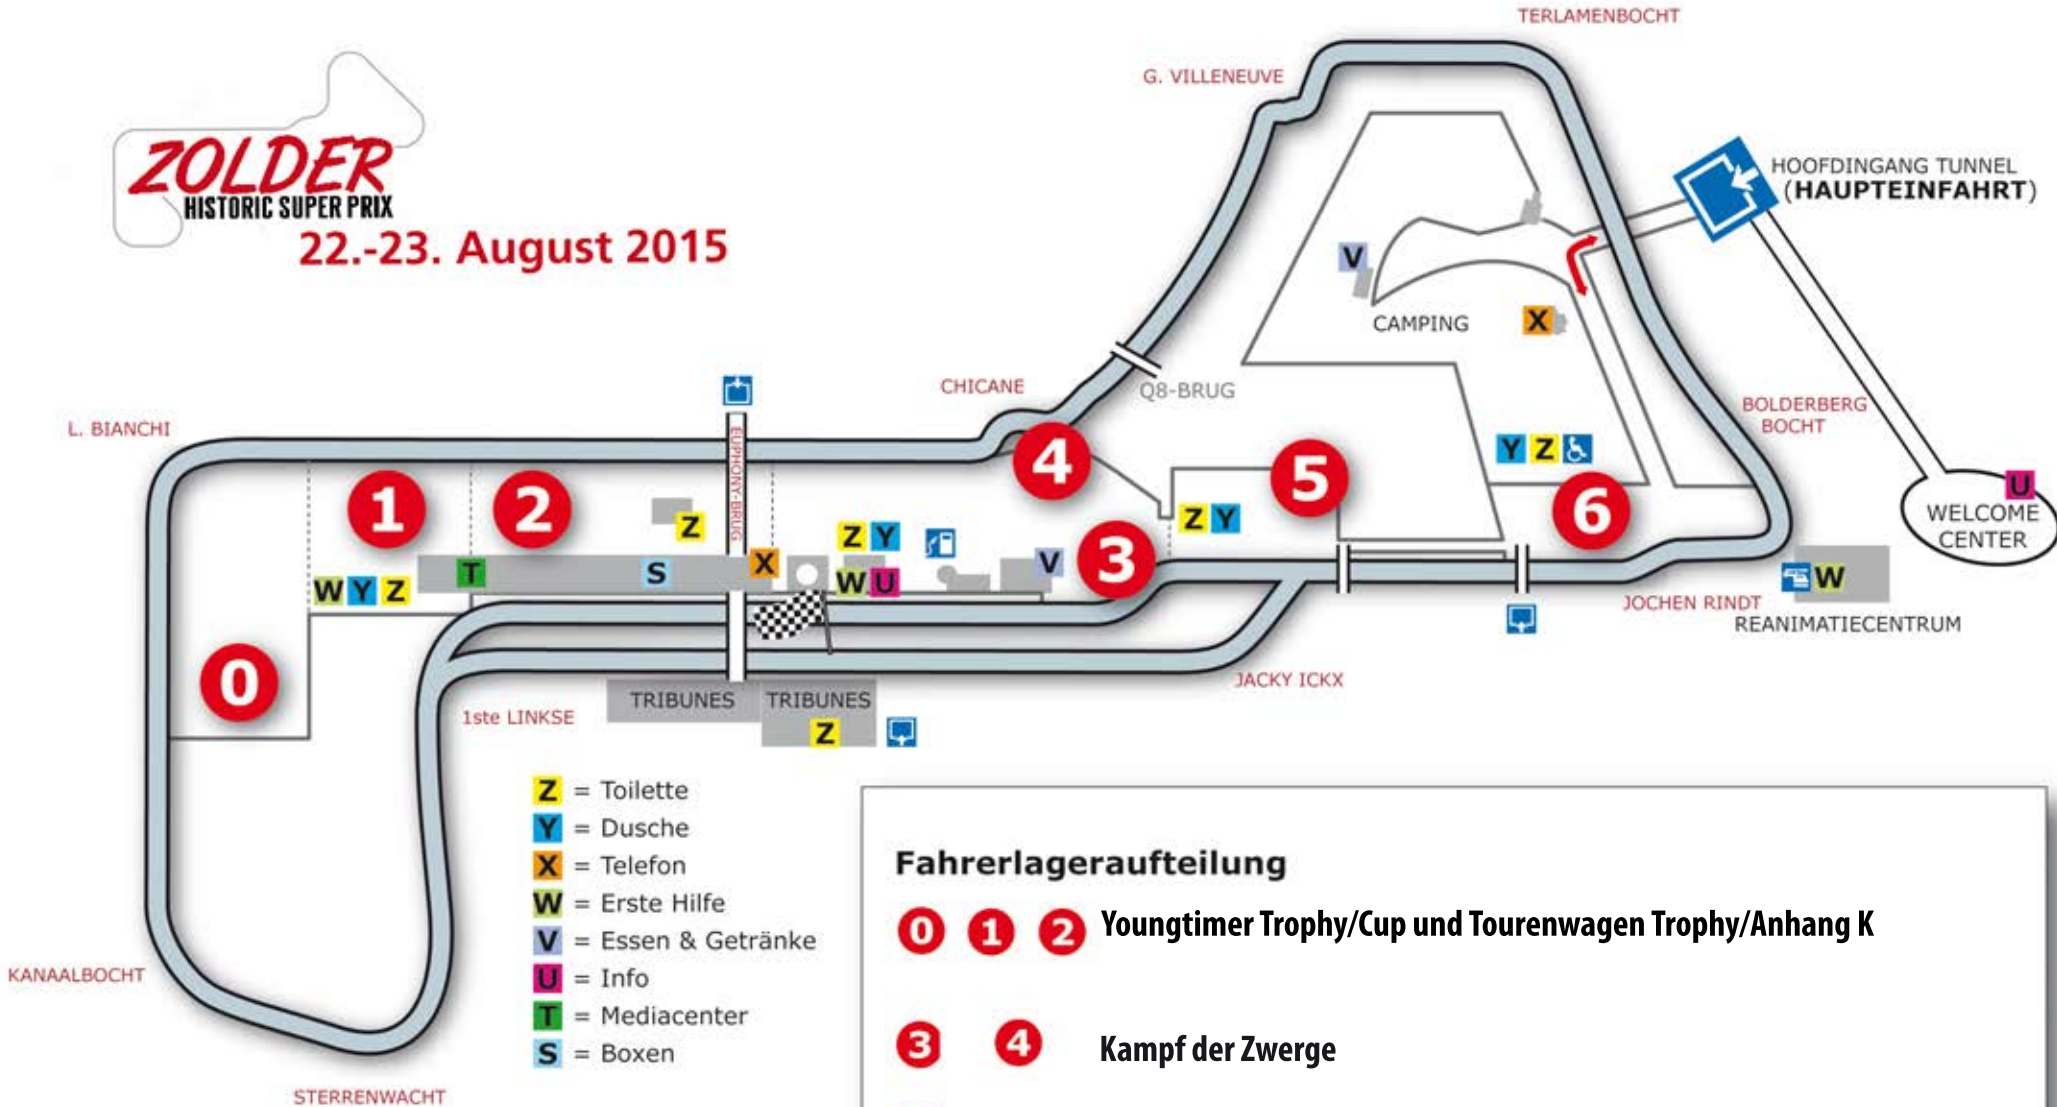

ZOLDER

HISTORIC SUPER PRIX

22.-23. August 2015

- Z** = Toilette
- Y** = Dusche
- X** = Telefon
- W** = Erste Hilfe
- V** = Essen & Getränke
- U** = Info
- T** = Mediacenter
- S** = Boxen

Fahrerlageraufteilung

- 0 1 2** Youngtimer Trophy/Cup und Tourenwagen Trophy/Anhang K
- 3 4** Kampf der Zwerge
- 5** PCHC
- 6** Parken Kfz